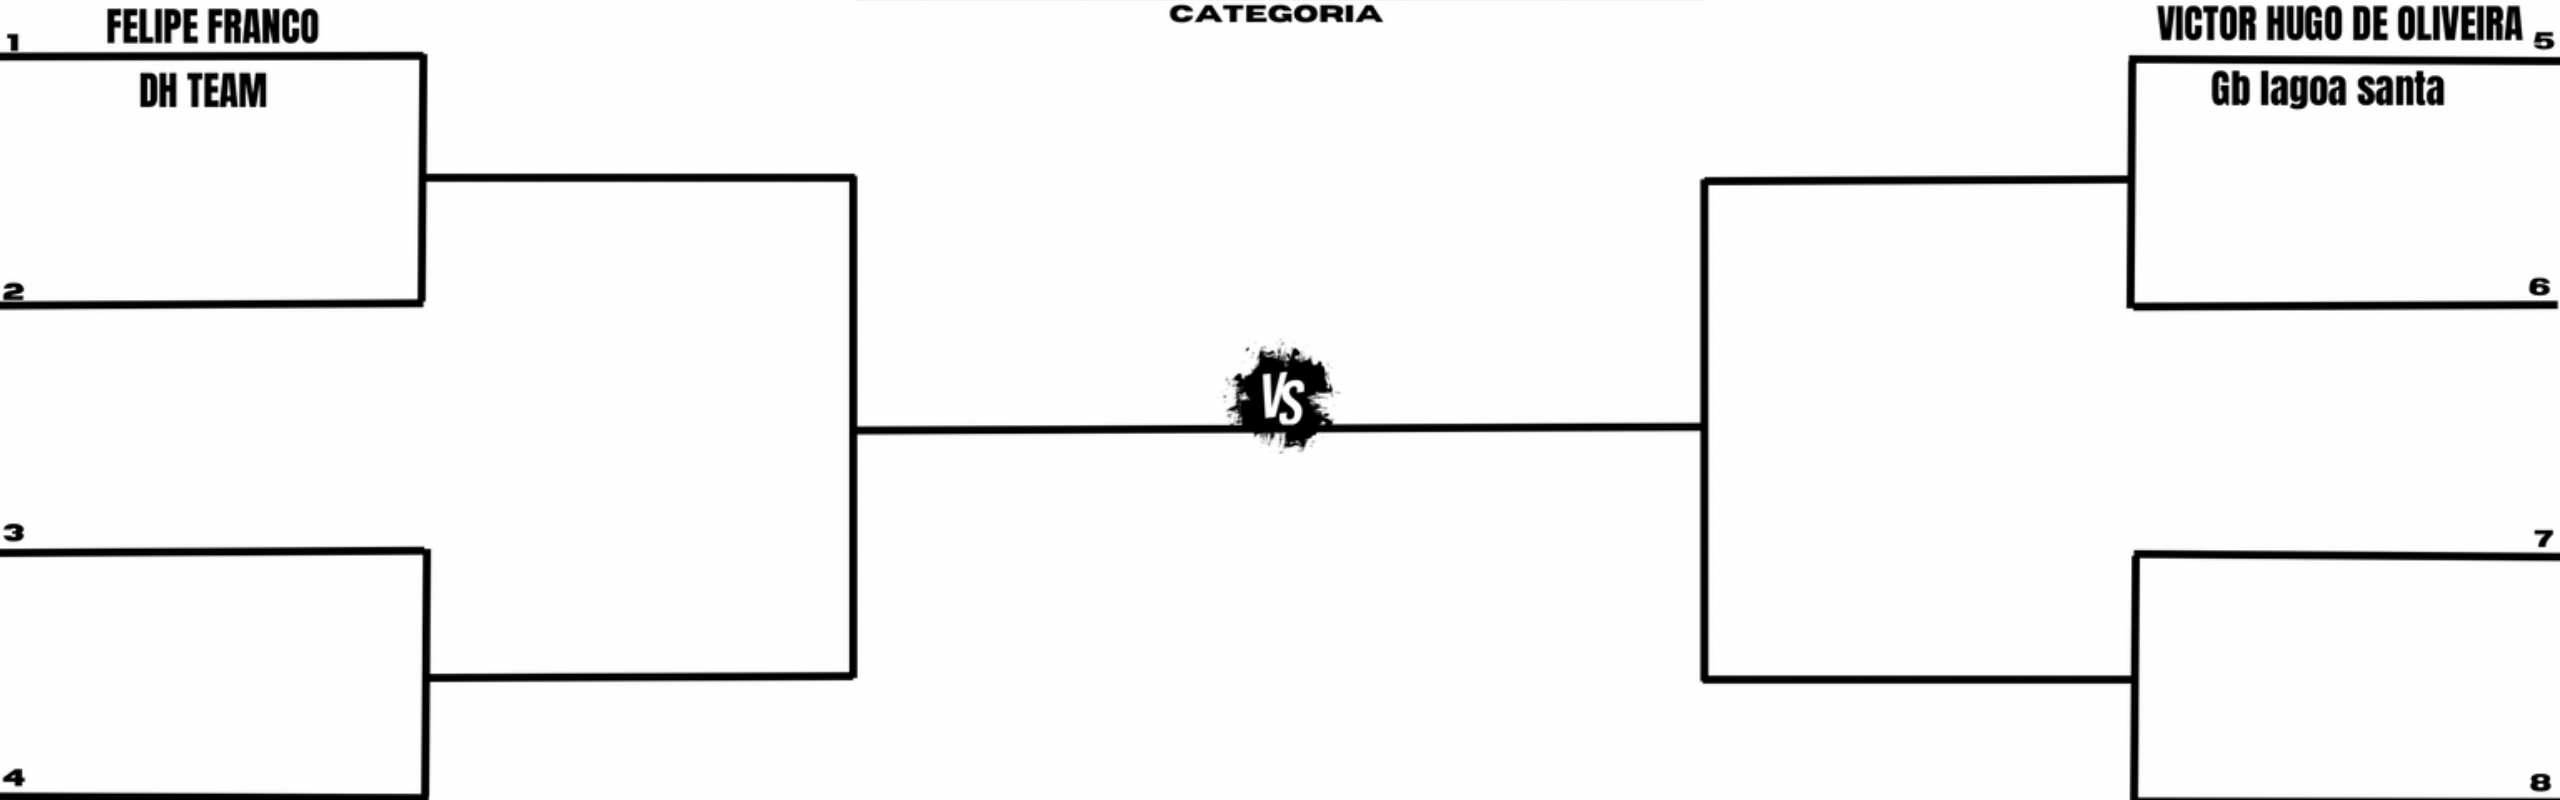

AZUL JUVENIL MASCULINO ATE 75KG

CATEGORIA