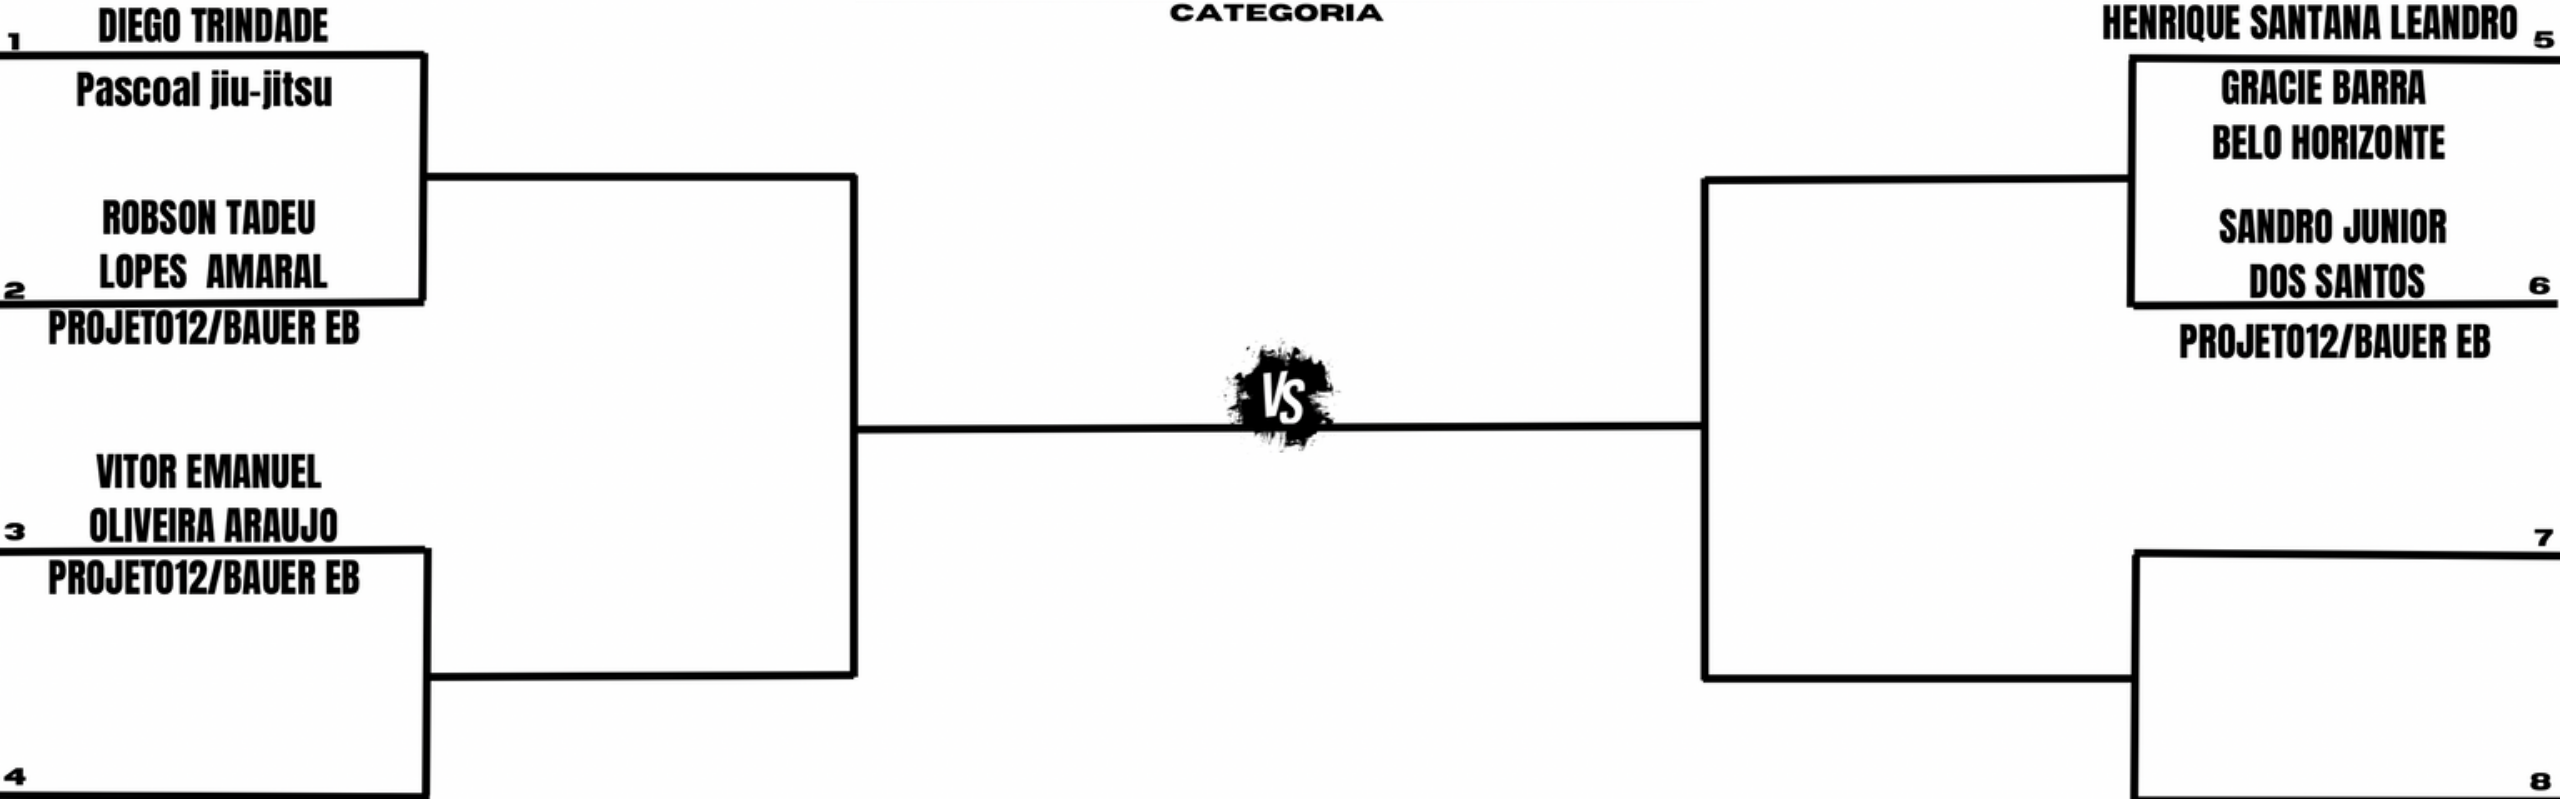

AZUL ADULTO MASCULINO ATE 75KG

CATEGORIA